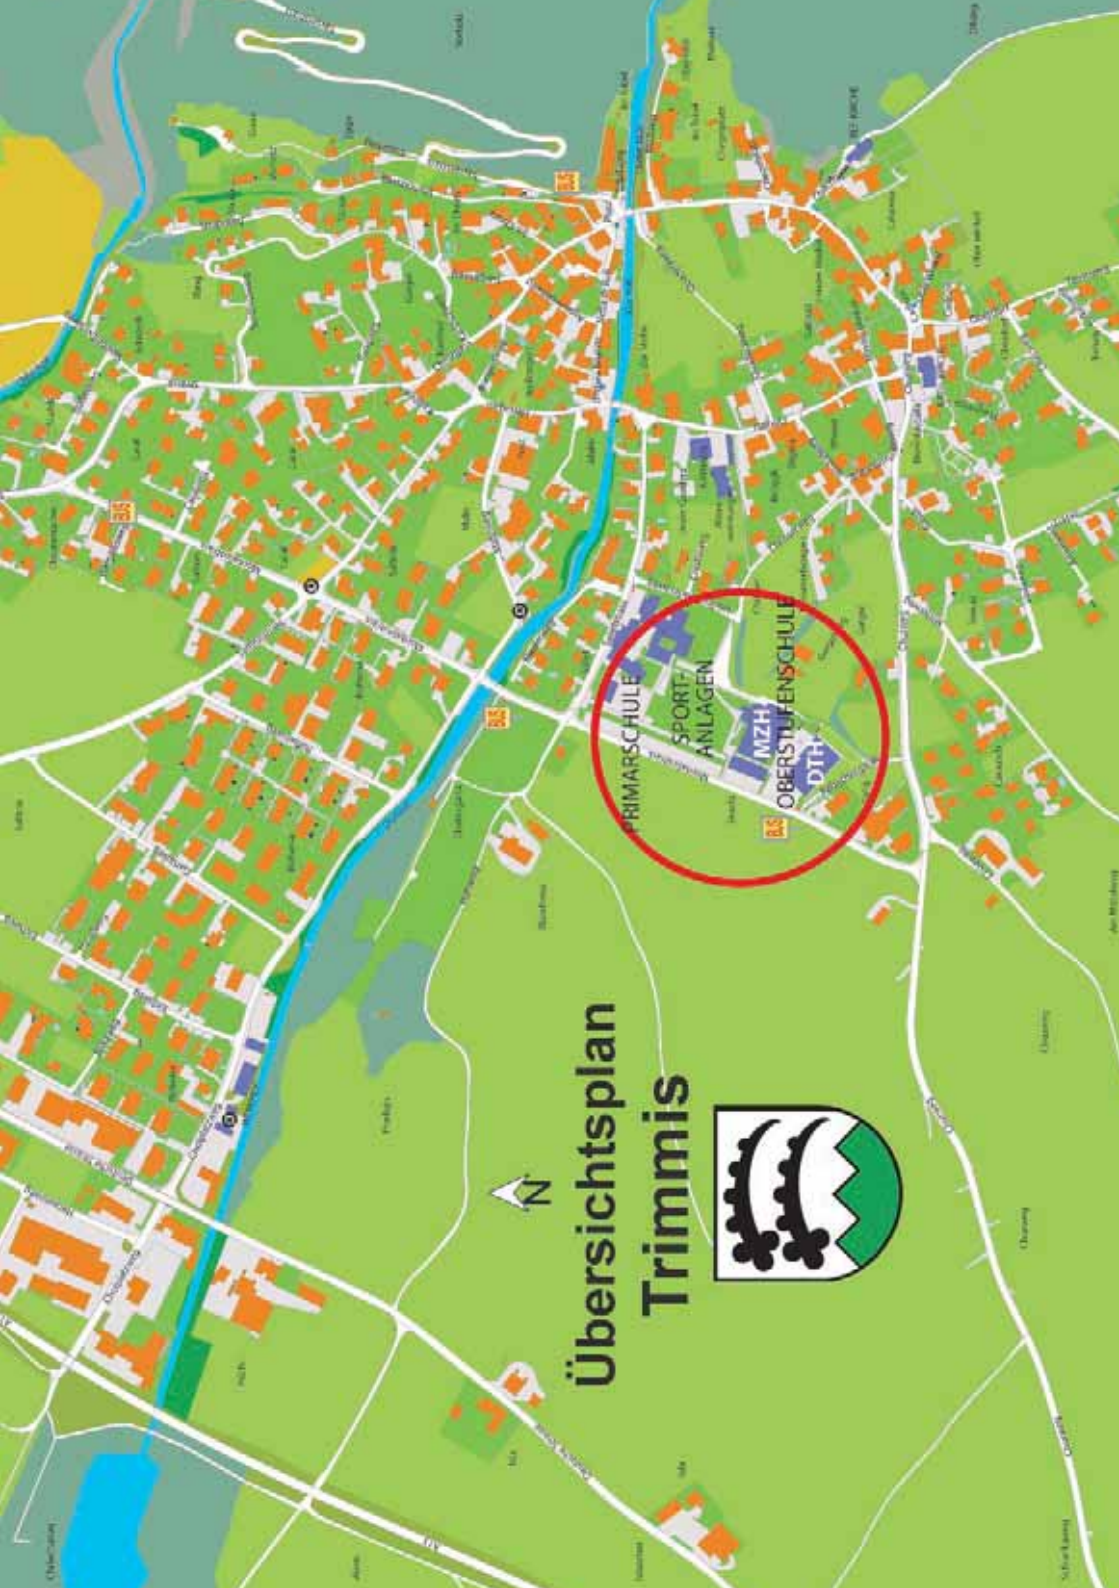

Übersichtsplan Trimmis